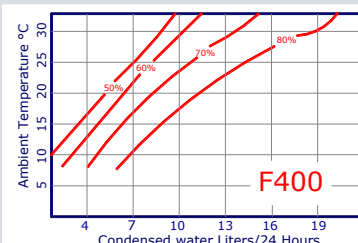

Wyposażenie:

- Automatyyczny higrostat
- Kółka jezdne
- Elektroniczny system odszraniania
- Auto restart (po zaniku zasilania)
- **Jonizator powietrza** (wersja F300 ion)
- **Pełna gwarancja – 5 lat – jedyna na rynku**

Zasilanie:

- 230V/50

DANE TECHNICZNE

	F300	F400
Przeciętny pobór mocy (przy 20°C, 60% wilgotności)	250	330 W
Max pobór mocy (przy 35°C, 95% wilgotności)	320 W	410 W
Max natężenie prądu (przy 35°C, 95% wilgotności)	1,9 A	2,5 A
Przepływ powietrza	250 m3/godz	300 m3/godz
Poziom głośności (w odległości 3 m)	39 db(A)	41 db(A)
Czynnik roboczy R134a	235 g	245 g
System kontroli oszraniania	elektroniczny	elektroniczny
Pojemność zbiornika na wodę	5,5 litrów	5,5 litrów
Zakres temperatury	7-35 °C	7-35 °C
Zakres wilgotności względnej	35 - 99 %	35 - 99 %
Zdolność kondensowania wody przy 30°C - 80 %	15,5 l/24godz	19 l/24godz
Zdolność kondensowania wody przy 32°C - 90 %	19 l/24godz	24 l/24godz
Waga netto/brutto	20,5/22,3 kg	22/24 kg
Wymiary SzerokośćxGłębokośćxWysokość	355x320x700	355x320x700
Wymiary opakowania SzerokośćxGłębokośćxWysokość	430x360x780	430x360x780

KONDENSOWANA WODA PRZY RÓŻNYCH TEMPERATURACH I WILGOTNOŚCI WZGLĘDNEJ

model	10°C- 60%	10°C- 80%	15°C- 60%	15°C- 80%	20°C- 60%	20°C- 80%	25°C- 60%	25°C- 80%	27°C- 65%	27°C- 80%	30°C- 80%	32°C- 90%
F300	2l/24h	5l/24h	3l/24h	6l/24h	5l/24h	7l/24h	7l/24h	10l/24h	8,5l/24h	12l/24h	15l/24h	19l/24h
F400	3l/24h	7l/24h	5l/24h	9l/24h	6l/24h	11l/24h	9l/24h	14l/24h	10,5l/24h	15l/24h	19l/24h	24l/24h