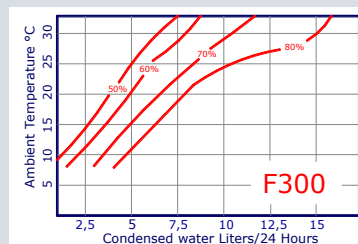

Wyposażenie:

- Automatyyczny higrostat
- Kółka jezdne
- Elektroniczny system odszraniania
- Auto restart (po zaniku zasilania)
- **Jonizator powietrza** (wersja F300 ion)
- **Pełna gwarancja – 5 lat – jedyna na rynku**

Zasilanie:

- 230V/50

DANE TECHNICZNE

	F300	F400
Przeciętny pobór mocy (przy 20°C, 60% wilgotności)	250	330 W
Max pobór mocy (przy 35°C, 95% wilgotności)	320 W	410 W
Max natężenie prądu (przy 35°C, 95% wilgotności)	1,9 A	2,5 A
Przepływ powietrza	250 m3/godz	300 m3/godz
Poziom głośności (w odległości 3 m)	39 db(A)	41 db(A)
Czynnik roboczy R134a	235 g	245 g
System kontroli oszraniania	elektroniczny	elektroniczny
Pojemność zbiornika na wodę	5,5 litrów	5,5 litrów
Zakres temperatury	7-35 °C	7-35 °C
Zakres wilgotności względnej	35 - 99 %	35 - 99 %
Zdolność kondensowania wody przy 30°C - 80 %	15,5 l/24godz	19 l/24godz
Zdolność kondensowania wody przy 32°C - 90 %	19 l/24godz	24 l/24godz
Waga netto/brutto	20,5/22,3 kg	22/24 kg
Wymiary SzerokośćxGłębokośćxWysokość	355x320x700	355x320x700
Wymiary opakowania SzerokośćxGłębokośćxWysokość	430x360x780	430x360x780

KONDENSOWANA WODA PRZY RÓŻNYCH TEMPERATURACH I WILGOTNOŚCI WZGLĘDNEJ

model	10°C- 60%	10°C- 80%	15°C- 60%	15°C- 80%	20°C- 60%	20°C- 80%	25°C- 60%	25°C- 80%	27°C- 65%	27°C- 80%	30°C- 80%	32°C- 90%
F300	2l/24h	5l/24h	3l/24h	6l/24h	5l/24h	7l/24h	7l/24h	10l/24h	8,5l/24h	12l/24h	15l/24h	19l/24h
F400	3l/24h	7l/24h	5l/24h	9l/24h	6l/24h	11l/24h	9l/24h	14l/24h	10,5l/24h	15l/24h	19l/24h	24l/24h